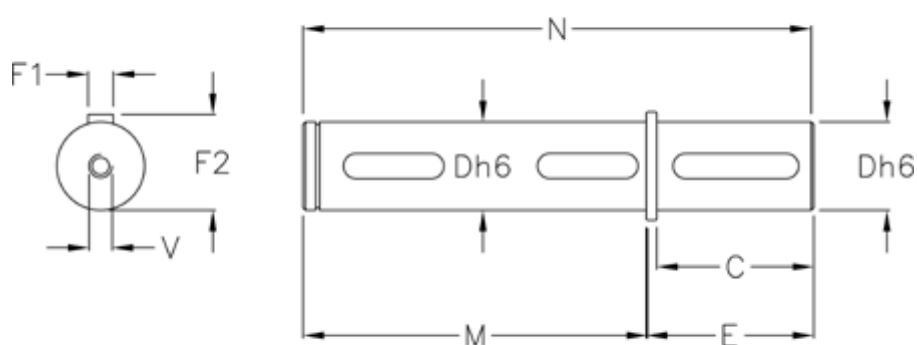

Varenummer: 39290440124  
Beskrivelse: Enkelt aksel for VF 49  
Speciel  $\varnothing 25/\varnothing 24$

## Mål

C = 60  
D = 25  
E = 65  
F1 = 8  
F2 = 28.0  
M = 89  
N = 154  
V = M8x20